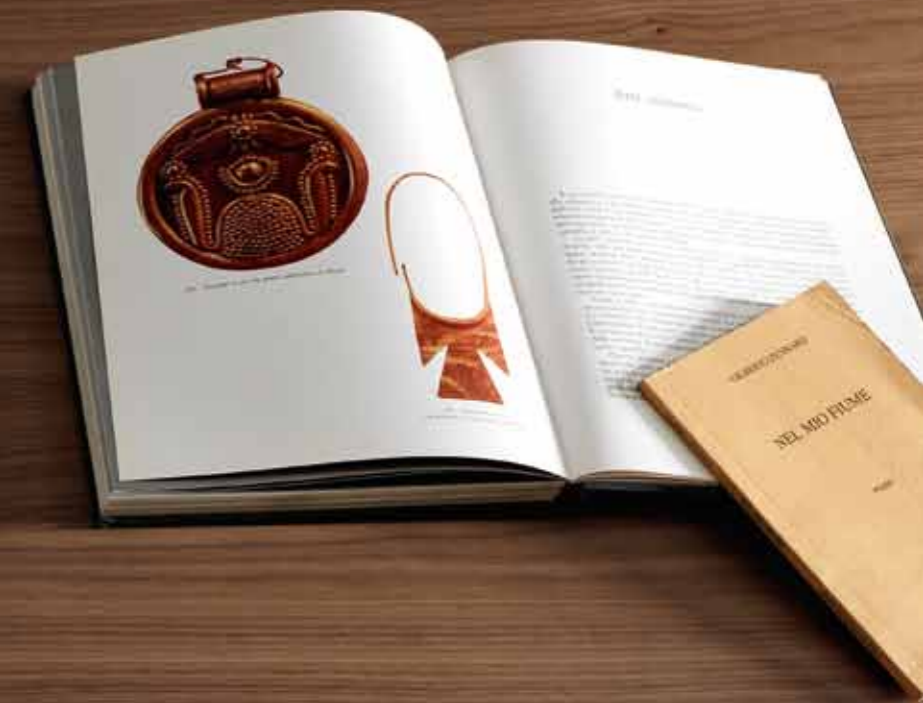

The warmth of the wood finish.

The Ola top, in essence, communicates - to the touch - a deep material sensation, warm and silky that only wood can transmit.

Il piano di Ola, in essenza, comunica - al tatto -, una sensazione materica profonda, calda e setosa come solo il legno sa trasmettere.