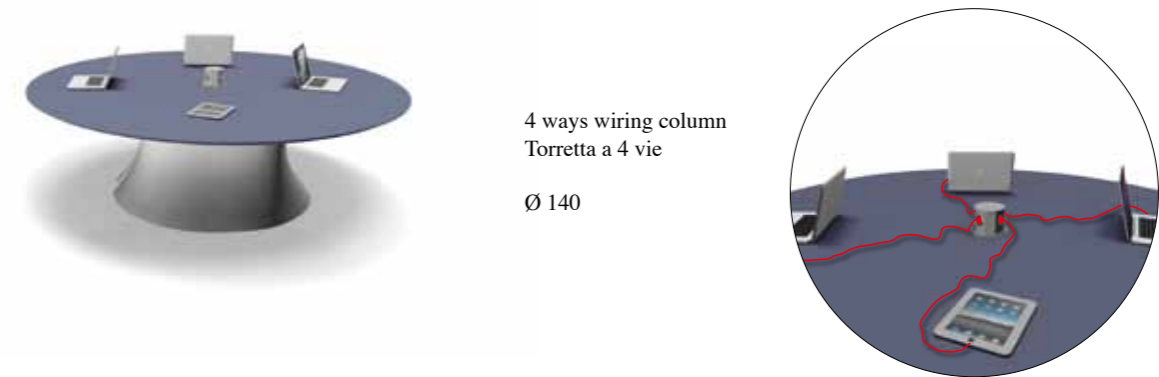

## Round meeting table

"Fold" socket for small base tables  
Supporto prese "Fold" per tavoli  
bas. piccolo  
Ø 350

1 way wiring column  
Torretta a 1 via  
Ø 100

4 ways wiring column  
Torretta a 4 vie  
Ø 140