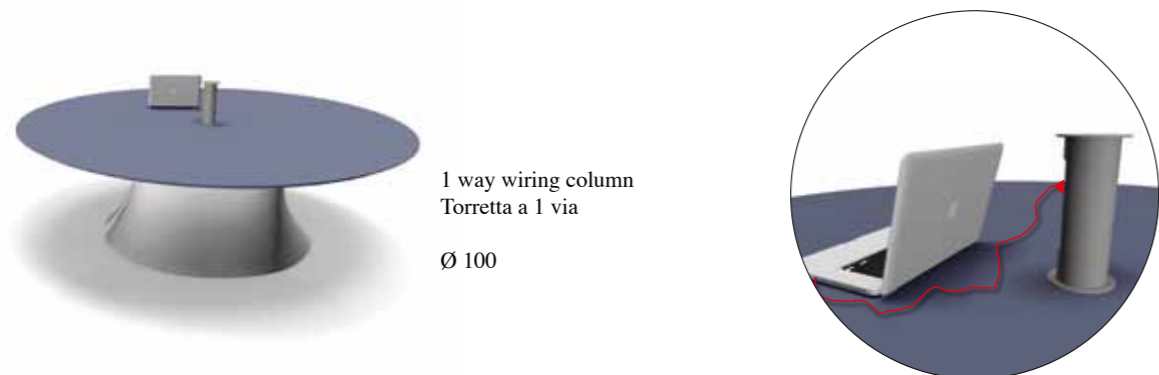

## Round meeting table

"Fold" socket for small base tables  
Supporto prese "Fold" per tavoli  
bas. piccolo  
Ø 350

1 way wiring column  
Torretta a 1 via  
Ø 100

4 ways wiring column  
Torretta a 4 vie  
Ø 140