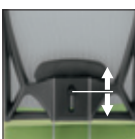

* Struttura schienale nera
Black backrest structure
KRU1..
KRU2..

KORIAM (PLUS)
Schienale imbottito
Padded backrest

3D Bracciolo regolabile
-allungabile e orientabile
3D Adjustable extensible and rotating arm

** Struttura schienale grigia
Grey backrest structure
KRU3..
KRU4..

KORIAM (MESH)
Schienale rete
Mesh backrest

4D Bracciolo regolabile, orientabile, allungabile, allargabile
4D Adjustable, rotating, extensible, stretchable arm