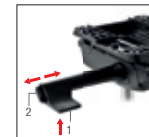

Bracciolo fisso e allargabile
Fixed and stretchable arm

4D Bracciolo regolabile
4D adjustable arm

KUPER (PLUS LINEAR)
Schienale imbottito
Padded backrest

KUPER (EASY MESH)
KUPER (MESH)
Schienale rete
Mesh backrest

Kuper (easy mesh)

2D
Braccioli regol./Pad PU
Altezza-allungabili
Adjustable arms/Pad PU
Height-Extensible

Braccioli fissi nylon
Fixed nylon arms

Sincron autoregolante
Self-weighting Synchron

La Ditta declina ogni responsabilità per eventuali inesattezze contenute nel presente depliant,
riservandosi di apportare al prodotto le modifiche che riterrà opportune senza alterare la funzionalità e l'estetica di base.