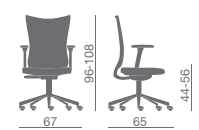

Struttura schienale bianca
White backrest structure

Struttura schienale nera
Black backrest structure

KPE150
Regolazione appoggio lombare
Lumbar support adjustment

Kuper (mesh)
Kuper (plus linear)

Traslatore
Regolazione profondità sedile
Slide-system
Seat depth adjustment

Bracciolo fisso e allargabile
Fixed and stretchable arm

4D Bracciolo regolabile
4D adjustable arm

KUPER (PLUS LINEAR)
Schienale imbottito
Padded backrest

KUPER (EASY MESH)
KUPER (MESH)
Schienale rete
Mesh backrest

Rete poliestere vari colori - Various colors of polyester mesh

Kuper (easy mesh)
Kuper (mesh)
Kuper (plus linear)
Schienale alto - High back

Kuper (mesh)
Kuper (plus linear)
Schienale basso - Low back

Kuper (easy mesh)
Schienale basso - Low back

Kuper (easy mesh)

2D
Braccioli regol./Pad PU
Altezza-allungabili
Adjustable arms/Pad PU
Height-Extensible

Braccioli fissi nylon
Fixed nylon arms

Sincron autoregolante
Self-weighting Synchron

La Ditta declina ogni responsabilità per eventuali inesattezze contenute nel presente depliant,
riservandosi di apportare al prodotto le modifiche che riterrà opportune senza alterare la funzionalità e l'estetica di base.