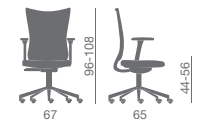

Struttura schienale bianca
White backrest structure

Struttura schienale nera
Black backrest structure

KPE150
Regolazione appoggio lombare
Lumbar support adjustment

Kuper (mesh)
Kuper (plus linear)

Traslatore
Regolazione profondità sedile
Slide-system
Seat depth adjustment

Bracciolo fisso e allargabile
Fixed and stretchable arm

4D Bracciolo regolabile
4D adjustable arm

KUPER (PLUS LINEAR)
Schienale imbottito
Padded backrest

KUPER (EASY MESH)
KUPER (MESH)
Schienale rete
Mesh backrest

Rete poliestere vari colori - Various colors of polyester mesh

Kuper (easy mesh)
Kuper (mesh)
Kuper (plus linear)
Schienale alto - High back

Kuper (mesh)
Kuper (plus linear)
Schienale basso - Low back

Kuper (easy mesh)
Schienale basso - Low back