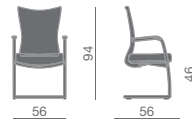

Kuper (mesh)
Kuper (plus linear)
Schienale basso - Low back