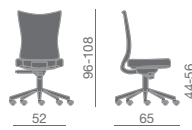

Kuper (mesh)
Kuper (plus linear)
Schienale basso - Low back